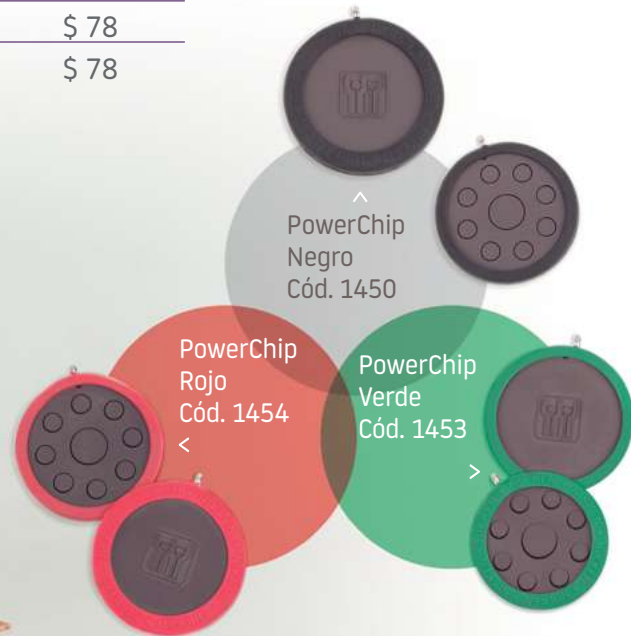

Kenko PowerChip

Todo el poder de la tecnología TriPhase en la mano.

		Contado	6 Pagos Fijos
Cód. 1450	PowerChip Negro	$ 431	$ 78
Cód. 1453	PowerChip Verde	$ 431	$ 78
Cód. 1454	PowerChip Rojo	$ 431	$ 78

El resultado es un diseño compacto extraordinario.