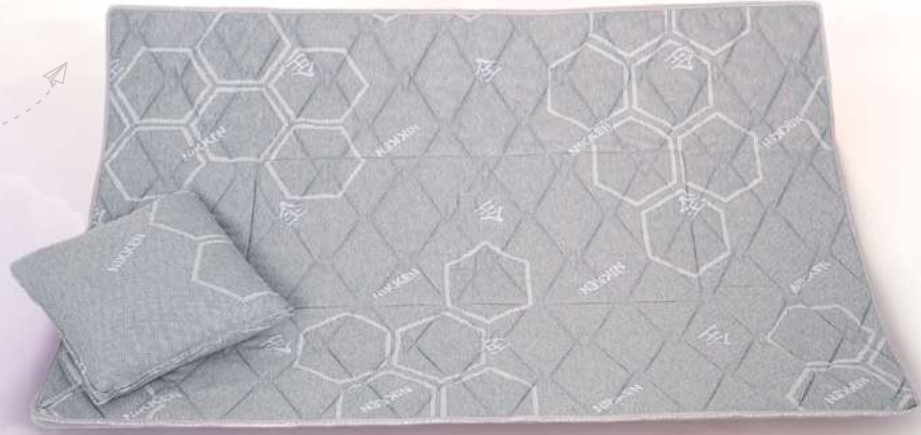

Kenko Travel

Confort que te envuelve en cualquier lugar.

^ Kenko Travel

En cualquier lugar, es la combinación perfecta entre **versatilidad, tecnología y confort**.

EDREDÓN
KENKO TRAVEL
....

Cód. 1255 | Contado 6 Pagos Fijos
$ 1,985 $ 360